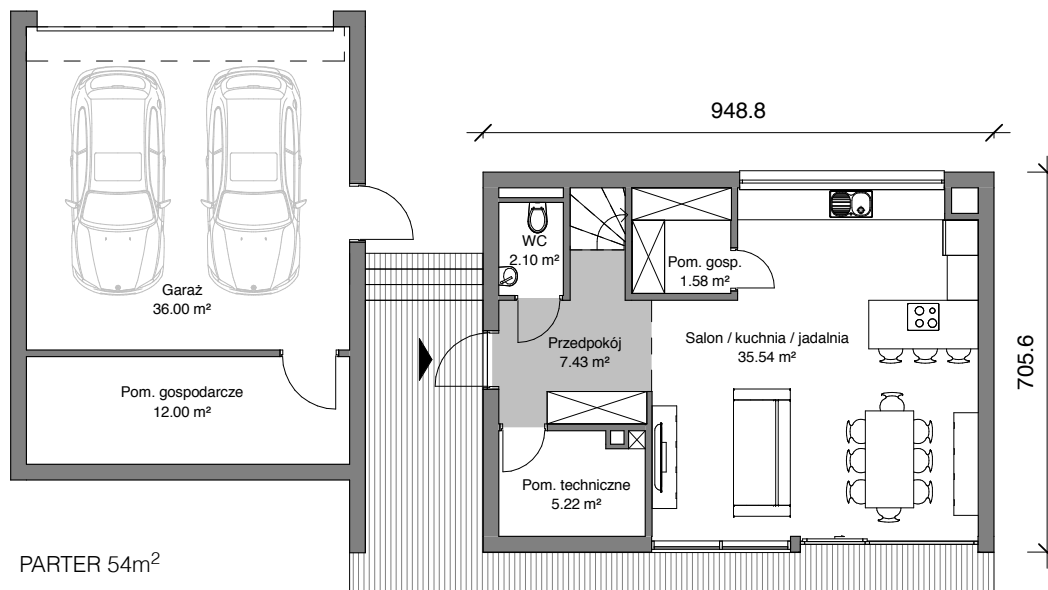

Natur 115

Dom energooszczędny - Budowa już w 12 tygodni

ECO < 45kWh ECO+ < 15kWh

Opis	Brutto
Natur 115 - Cena podstawowa	465 000 zł
Opcje dodatkowe	
Garaż 48m ²	81 000 zł
Wykończenie „Pod klucz”	
- Drzwi wewnętrzne PORTA	
- Podłoga drewniana BARLINEK	
- Schody z pochwytami RINTAL	
- Włączniki i gniazda elektryczne	
- Wykończenie łazienek OPOCZNO	
System Inteligentny FIBARO Starter	10 600 zł
Meble kuchenne z AGD SIEMENS	32 400 zł