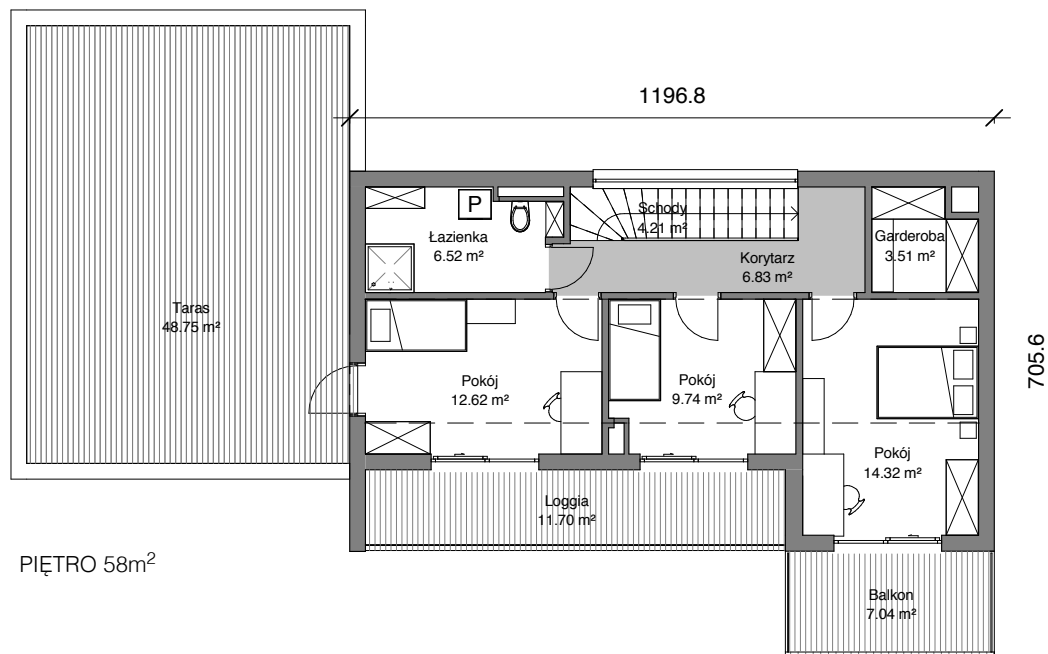

Natur 115

Dom energooszczędny - Budowa już w 12 tygodni

ECO < 45kWh ECO+ < 15kWh

Opis	Brutto
Natur 115 - Cena podstawowa	465 000 zł
Opcje dodatkowe	
Garaż 48m ²	81 000 zł
Wykończenie „Pod klucz”	
- Drzwi wewnętrzne PORTA	
- Podłoga drewniana BARLINEK	
- Schody z pochwytami RINTAL	
- Włączniki i gniazda elektryczne	
- Wykończenie łazienek OPOCZNO	
System Inteligentny FIBARO Starter	10 600 zł
Meble kuchenne z AGD SIEMENS	32 400 zł