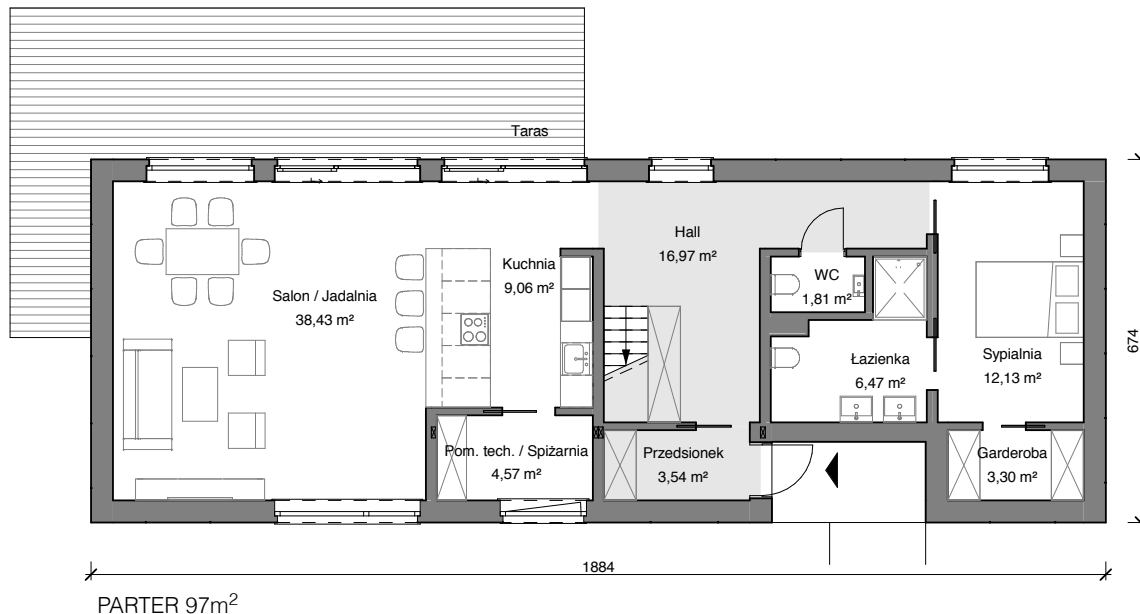

# Natur 140

Dom energooszczędny - Budowa już w 12 tygodni

☒ ECO < 45kWh    ☐ ECO+ < 15kWh

Opis	Brutto
Natur 115 - Cena podstawowa	<b>552 000 zł</b>
Opcje dodatkowe	
Garaż 48m <sup>2</sup>	79 000 zł
<b>Wykończenie „Pod klucz“</b>	<b>161 000 zł</b>
<ul style="list-style-type: none"> <li>- Drzwi wewnętrzne PORTA</li> <li>- Podłoga drewniana BARLINEK</li> <li>- Schody z pochwytami RINTAL</li> <li>- Włączniki i gniazda elektryczne</li> <li>- Wykończenie łazienek OPOCZNO</li> </ul>	
System Inteligentny FIBARO Starter	10 600 zł
Meble kuchenne z AGD SIEMENS	29 000 zł
W cenie podstawowej „stan deweloperski”	