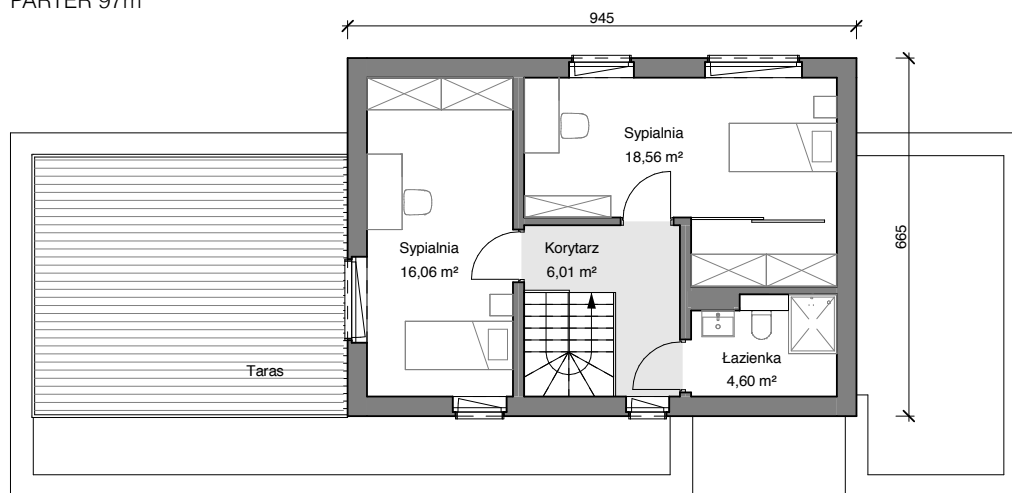

# Natur 140

Dom energooszczędny - Budowa już w 12 tygodni

☒ ECO < 45kWh    ☐ ECO+ < 15kWh

Opis	Brutto
Natur 115 - Cena podstawowa	<b>552 000 zł</b>
Opcje dodatkowe	
Garaż 48m <sup>2</sup>	79 000 zł
<b>Wykończenie „Pod klucz“</b>	<b>161 000 zł</b>
<ul style="list-style-type: none"> <li>- Drzwi wewnętrzne PORTA</li> <li>- Podłoga drewniana BARLINEK</li> <li>- Schody z pochwytami RINTAL</li> <li>- Włączniki i gniazda elektryczne</li> <li>- Wykończenie łazienek OPOCZNO</li> </ul>	
System Inteligentny FIBARO Starter	10 600 zł
Meble kuchenne z AGD SIEMENS	29 000 zł
W cenie podstawowej „stan deweloperski”	