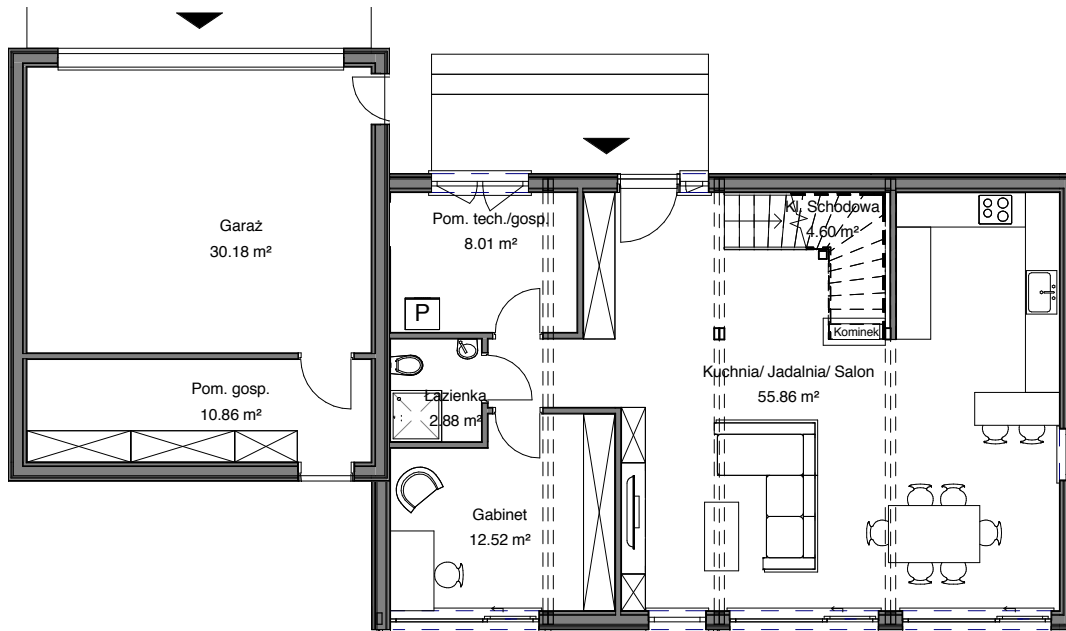

New Edge 150

Dom energooszczędny - Budowa już w 12 tygodni

ECO < 45kWh ECO+ <15kWh

Opis	Cena brutto
NEW EDGE 150 - Cena podstawowa ECO	549 000 zł
Opcje dodatkowe	
Garaż 41m2	76 000 zł
Wykończenie „Pod klucz“	
- Drzwi wewnętrzne PORTA	
- Podłoga drewniana BARLINEK	
- Schody z pochwytami RINTAL	
- Włączniki i gniazda elektryczne	
- Wykończenie łazienek OPOCZNO	
System Inteligentny FIBARO Starter	12 000 zł
Meble kuchenne z AGD SIEMENS	31 000 zł
W cenie podstawowej „stan deweloperski“	