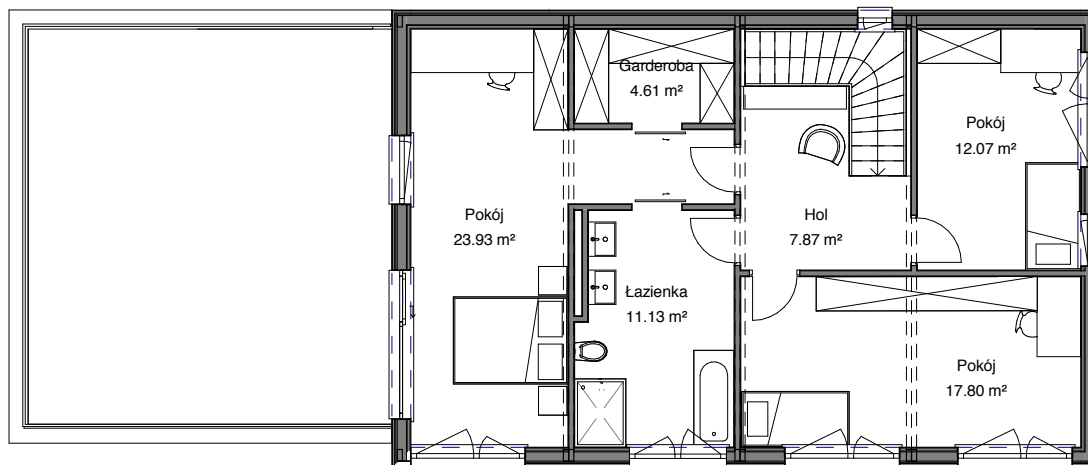

New Edge 150

Dom energooszczędny - Budowa już w 12 tygodni

ECO < 45kWh ECO+ <15kWh

Opis	Cena brutto
NEW EDGE 150 - Cena podstawowa ECO	549 000 zł
Opcje dodatkowe	
Garaż 41m2	76 000 zł
Wykończenie „Pod klucz“	
- Drzwi wewnętrzne PORTA	
- Podłoga drewniana BARLINEK	
- Schody z pochwytami RINTAL	
- Włączniki i gniazda elektryczne	
- Wykończenie łazienek OPOCZNO	
System Inteligentny FIBARO Starter	12 000 zł
Meble kuchenne z AGD SIEMENS	31 000 zł
W cenie podstawowej „stan deweloperski“	